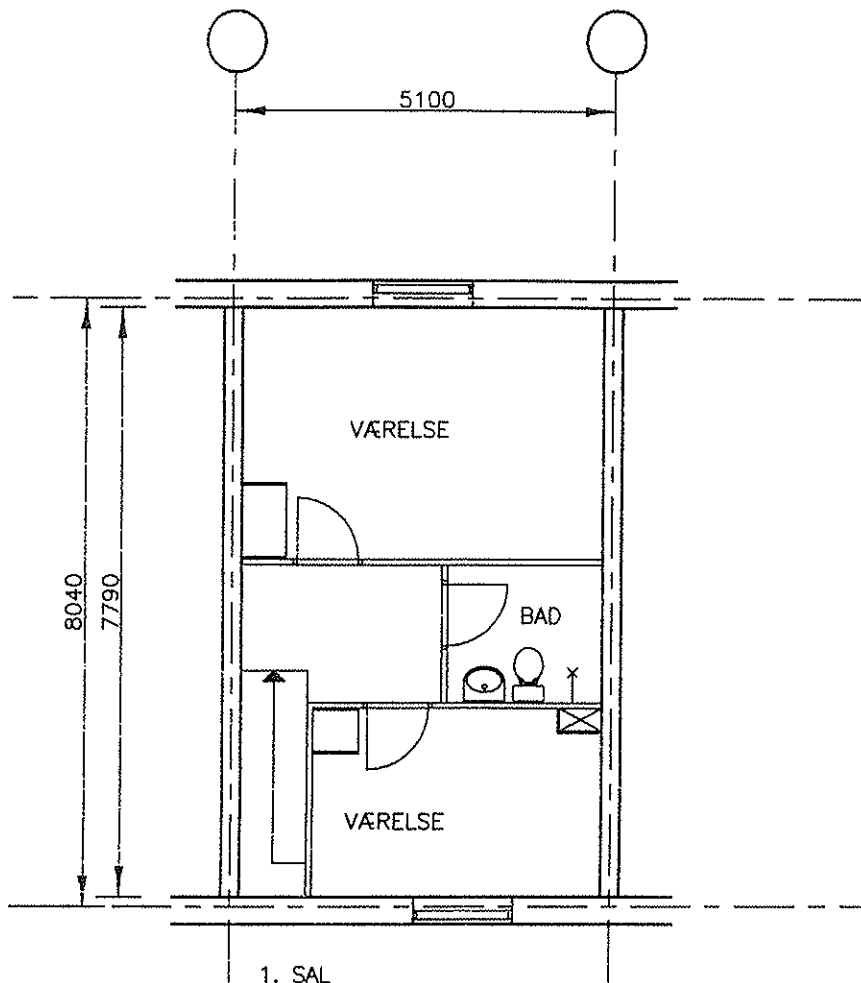

HUS NR. 16 OG 40

BOLIGTYPE D

Andelsboligforeningen Rødehøj

3 VÆRELSE
87,40 m² i 2 ETAGER

HUS NR. 1, 3, 5, 19, 23, 27, 29, 37, 47 OG 49

BOLIGTYPE DS

Andeboligforeningen Rødehøj

3 VÆRELSE
87,40 m² i 2 ETAGER