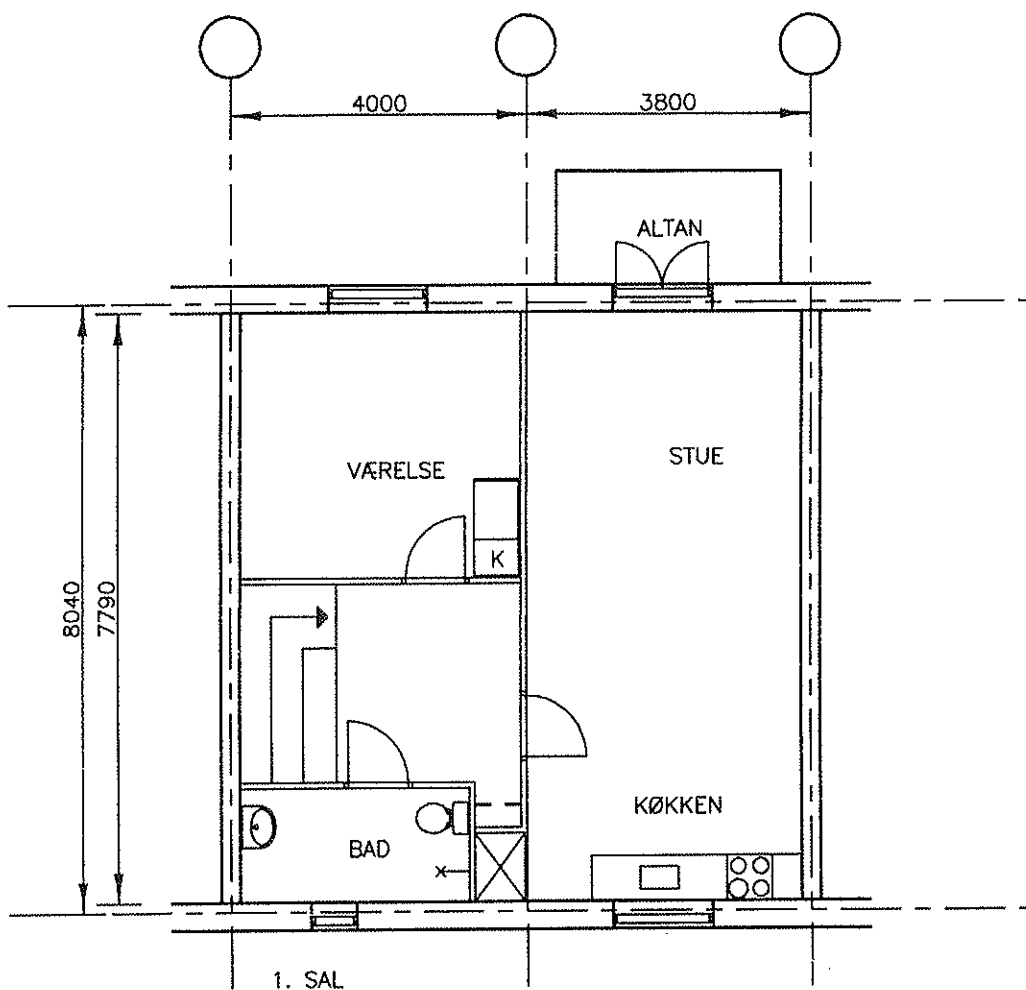

HUS NR. 8

BOLIGTYPE BS

Andelsboligforeningen Rødehøj

2 VÆRELSE
74,00 m² i 1 ETAGE

12 44
HUS NR. 13 OG 45

BOLIGTYPE C

Andelsboligforeningen Rødehøj

2 VÆRELSE
71,00 m² i 1 ETAGE