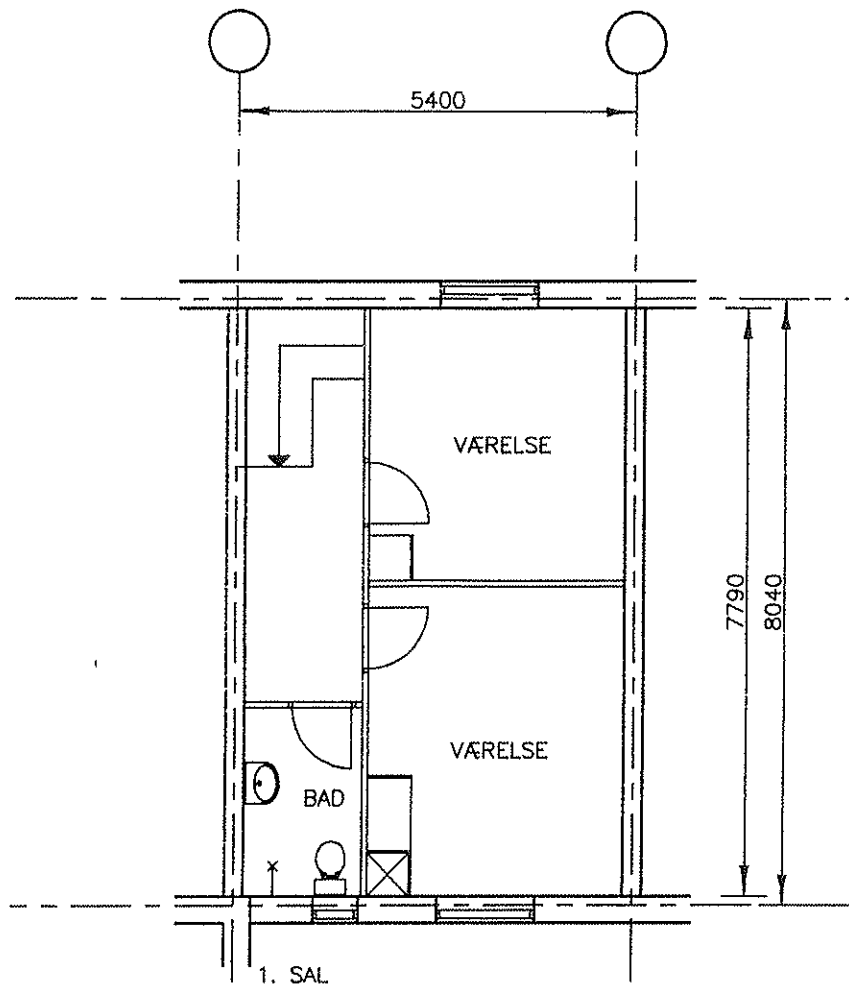

HUS NR. 2, 4, 11, 14, 22, 24, 28, 32, 38, 46, 48 OG 50

BOLIGTYPE E

3 VÆRELSE
86,60 m² i 2 ETAGER

HUS NR. 41

BOLIGTYPE ES

Andelsboligforeningen Rødehøj

3 VÆRELSE
86,60 m² i 2 ETAGER

HUS NR. 10

BOLIGTYPE F

Andelsboligforeningen Rødehøj

4 VÆRELSE

96,60 m² i 2 ETAGER

HUS NR. 15, 25 OG 39

BOLIGTYPE FS

4 VÆRELSE
96,60 m² i 2 ETAGER

HUS NR. 26