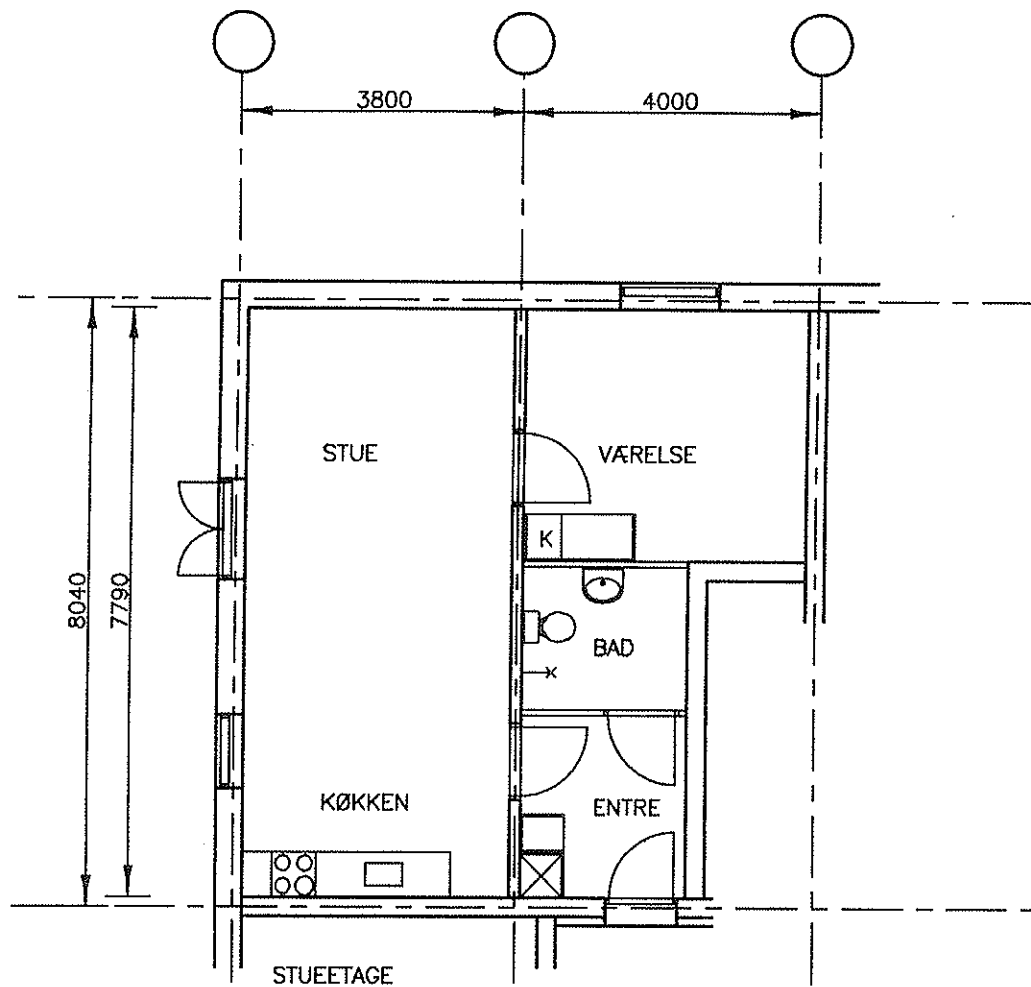

Bebyggelsesplan:

Boligtype og bestillingsplan:

BOLIGTYPE A

Andelsboligforeningen Rødehøj

2 VÆRELSE
60,00 m² i 1 ETAGE

HUS NR. 6 OG 35

BOLIGTYPE A

Andelsboligforeningen Rødehøj

2 VÆRELSE
60,00 m² i 1 ETAGE

HUS NR. 42

BOLIGTYPE AS

Andelsboligforeningen Rødehøj

2 VÆRELSE
60,00 m² i 1 ETAGE

stueplan

HUS NR. *89*

BOLIGTYPE AS

Andelsboligforeningen Rødehøj

2 VÆRELSE
60,00 m² i 1-ETAGE

stueplan

13 45
HUS NR. *12* OG *44*

BOLIGTYPE B

Andelsboligforeningen Rødehøj

2 VÆRELSE
74,00 m² i 1 ETAGE

HUS NR. 7 OG 36