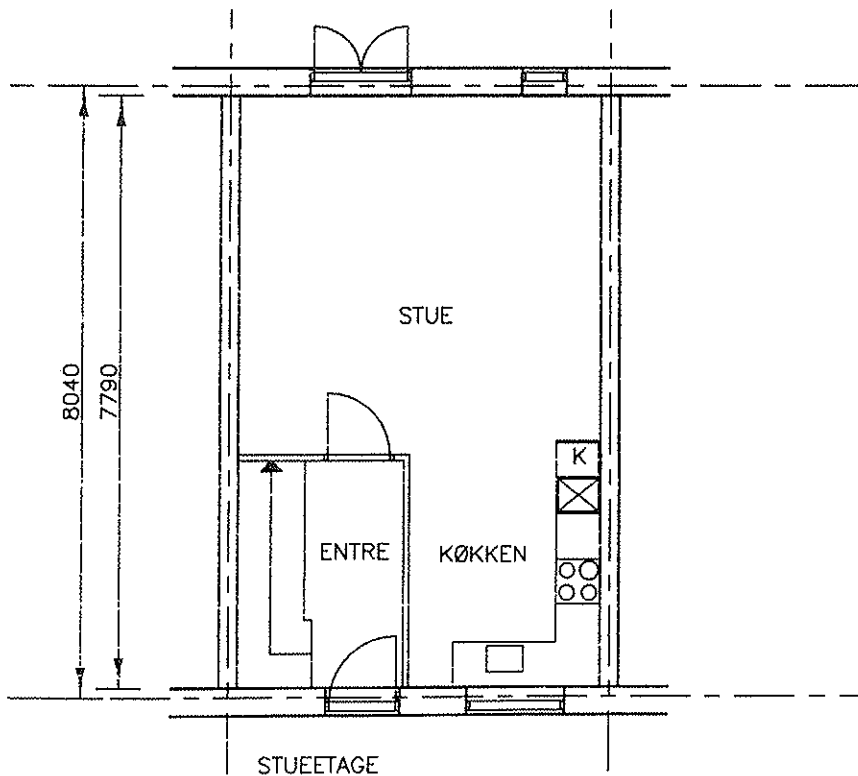

HUS NR. 16 OG 40

BOLIGTYPE D

Andelsboligforeningen Rødehøj

3 VÆRELSE
87,40 m² i 2 ETAGER

HUS NR. 1, 3, 5, 19, 23, 27, 29, 37, 47 OG 49

BOLIGTYPE DS

Andeboligforeningen Rødehøj

3 VÆRELSE
87,40 m² i 2 ETAGER