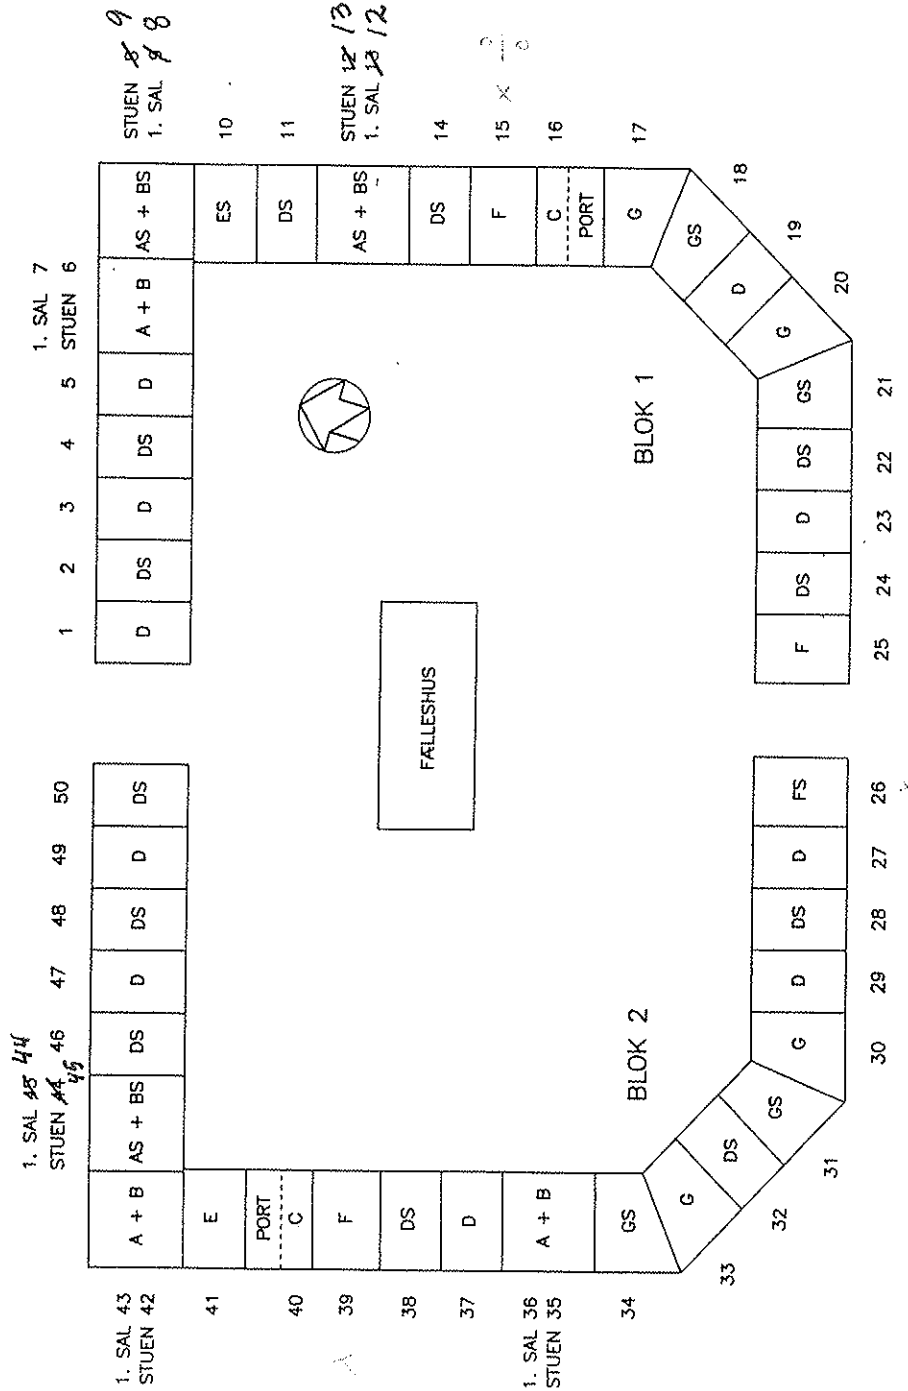

Bebyggelsesplan:

Boligtype og bestillingsplan:

BOLIGTYPE A

Andelsboligforeningen Rødehøj

2 VÆRELSE
60,00 m² i 1 ETAGE

HUS NR. 6 OG 35

BOLIGTYPE A

Andelsboligforeningen Rødehøj

2 VÆRELSE
60,00 m² i 1 ETAGE

HUS NR. 42

BOLIGTYPE AS

Andelsboligforeningen Rødehøj

2 VÆRELSE
60,00 m² i 1 ETAGE

stueplan

HUS NR. *89*

BOLIGTYPE AS

Andelsboligforeningen Rødehøj

2 VÆRELSE
60,00 m² i 1-ETAGE

stueplan

13 45
HUS NR. *12* OG *44*

BOLIGTYPE B

Andelsboligforeningen Rødehøj

2 VÆRELSE
74,00 m² i 1 ETAGE

HUS NR. 7 OG 36