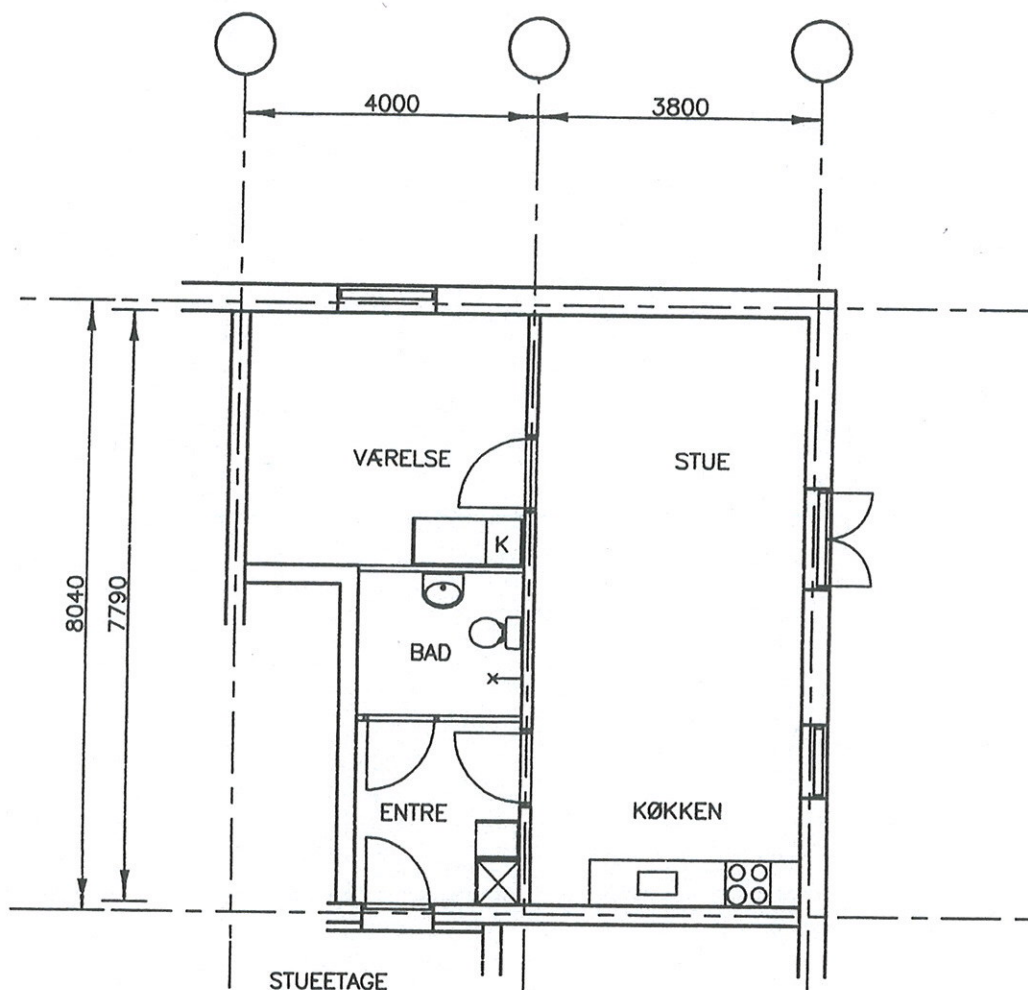

BOLIGTYPE AS

Andelsboligforeningen Rødehøj

2 VÆRELSE
60,00 m² i 1 ETAGE

stueplan

HUS NR. *89*