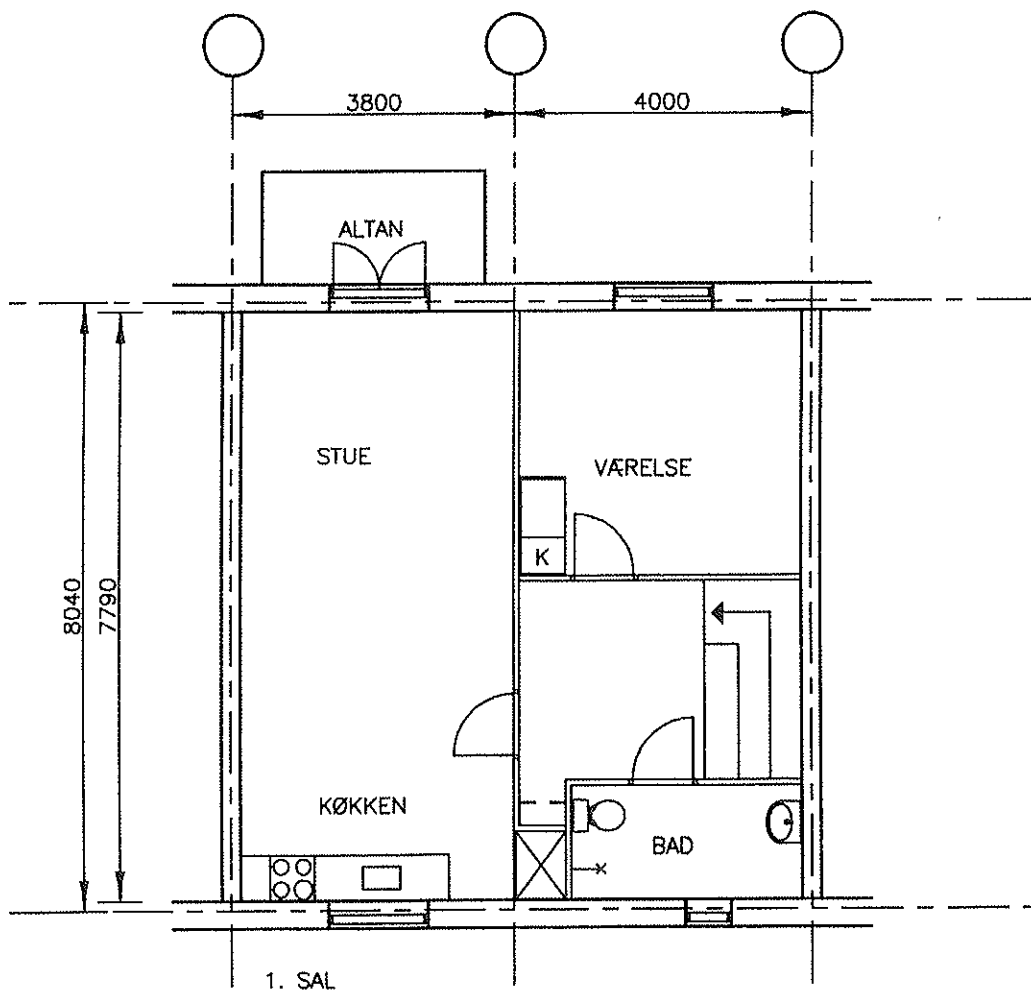

Andelsboligforeningen Rødehøj

2 VÆRELSE
60,00 m² i 1-ETAGE

stueplan

13 45
HUS NR. *12* OG *44*

BOLIGTYPE B

Andelsboligforeningen Rødehøj

2 VÆRELSE
74,00 m² i 1 ETAGE

HUS NR. 7 OG 36

BOLIGTYPE B

Andelsboligforeningen Rødehøj

2 VÆRELSE
74,00 m² i 1 ETAGE

HUS NR. 43

BOLIGTYPE BS

Andelsboligforeningen Rødehøj

2 VÆRELSE
74,00 m² i 1 ETAGE

67,71