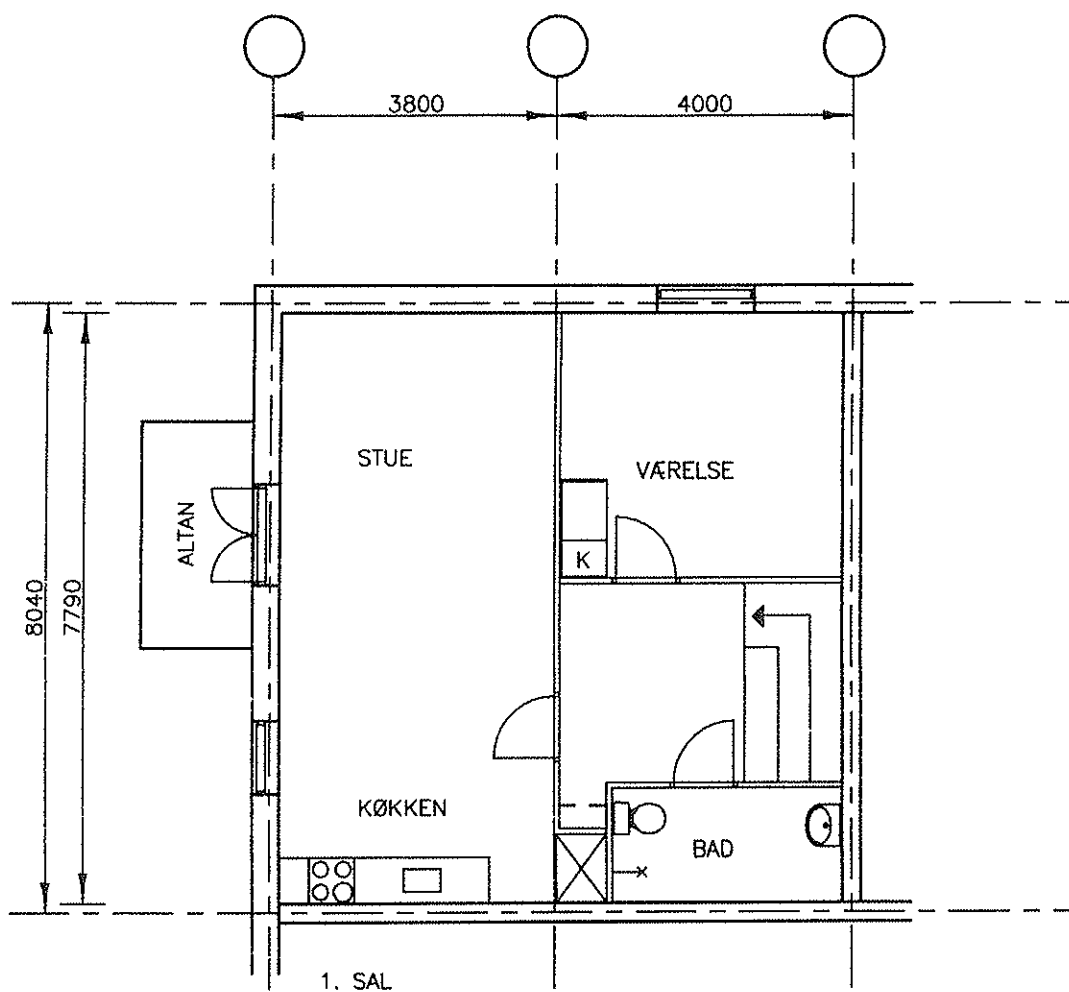

Bebyggelsesplan:

Boligtype og bestillingsplan:

BOLIGTYPE A

Andelsboligforeningen Rødehøj

2 VÆRELSE
60,00 m² i 1 ETAGE

HUS NR. 6 OG 35

BOLIGTYPE A

Andelsboligforeningen Rødehøj

Andelsboligforeningen Rødehøj

2 VÆRELSE
60,00 m² i 1-ETAGE

stueplan

13 45
HUS NR. *12* OG *44*

BOLIGTYPE B

Andelsboligforeningen Rødehøj

2 VÆRELSE
74,00 m² i 1 ETAGE

HUS NR. 7 OG 36

BOLIGTYPE B

Andelsboligforeningen Rødehøj

2 VÆRELSE
74,00 m² i 1 ETAGE

HUS NR. 43

BOLIGTYPE BS

Andelsboligforeningen Rødehøj

2 VÆRELSE
74,00 m² i 1 ETAGE

67,71