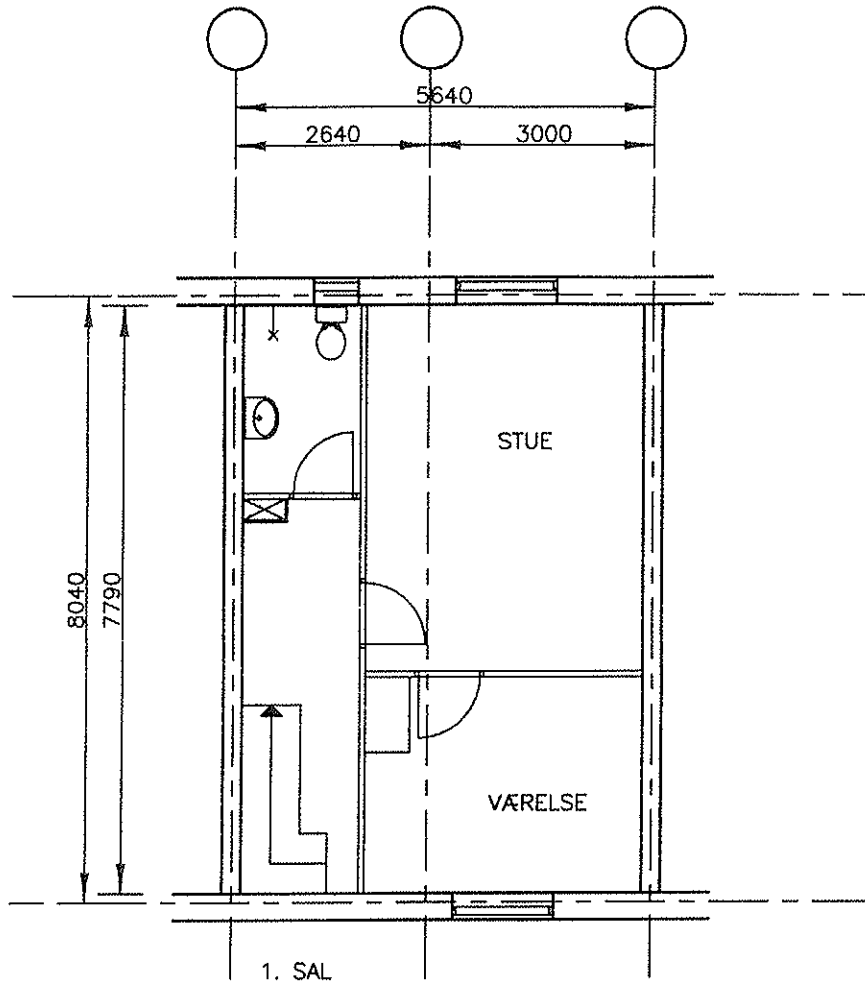

BOLIGTYPE C

Andelsboligforeningen Rødehøj

2 VÆRELSE
71,00 m² i 1 ETAGE

HUS NR. 16 OG 40