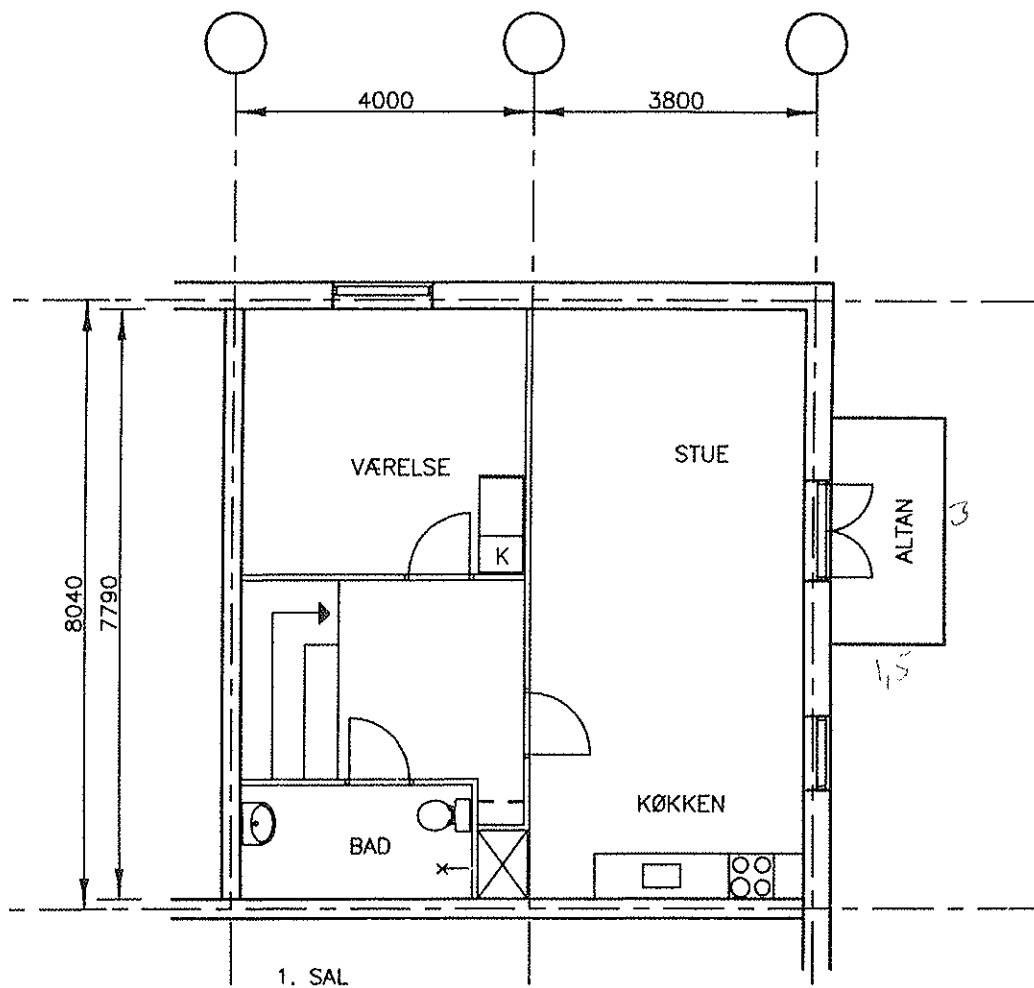

BOLIGTYPE BS

Andelsboligforeningen Rødehøj

2 VÆRELSE
74,00 m² i 1 ETAGE

67,71

HUS NR. 8