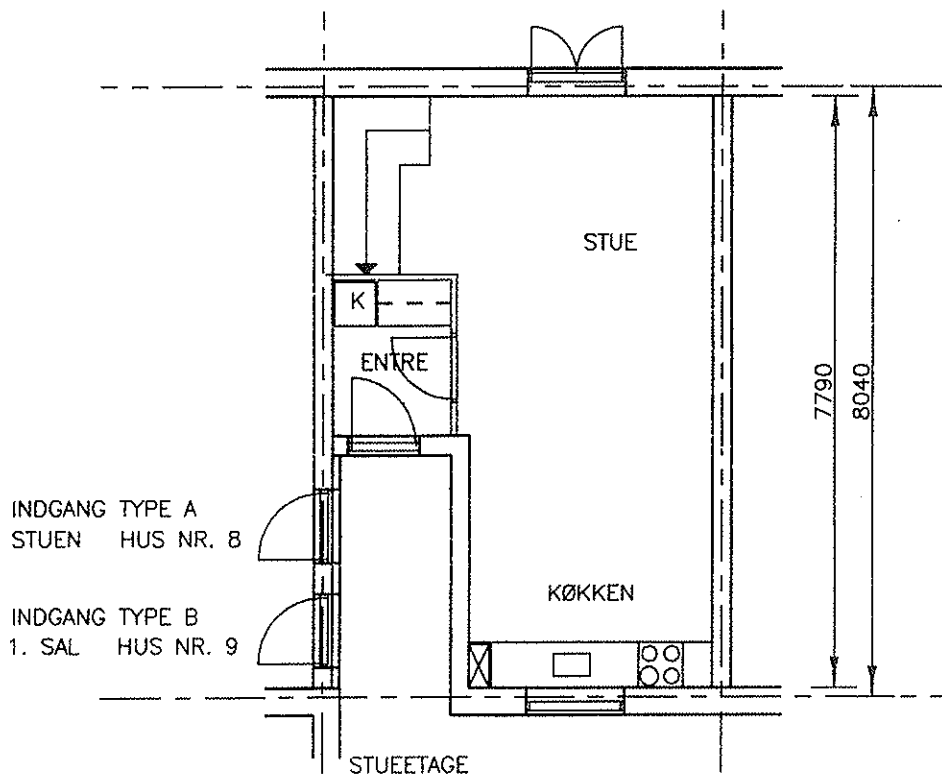

HUS NR. 2, 4, 11, 14, 22, 24, 28, 32, 38, 46, 48 OG 50

BOLIGTYPE E

3 VÆRELSE
86,60 m² i 2 ETAGER

HUS NR. 41

BOLIGTYPE ES

Andelsboligforeningen Rødehøj

3 VÆRELSE
86,60 m² i 2 ETAGER

HUS NR. 10