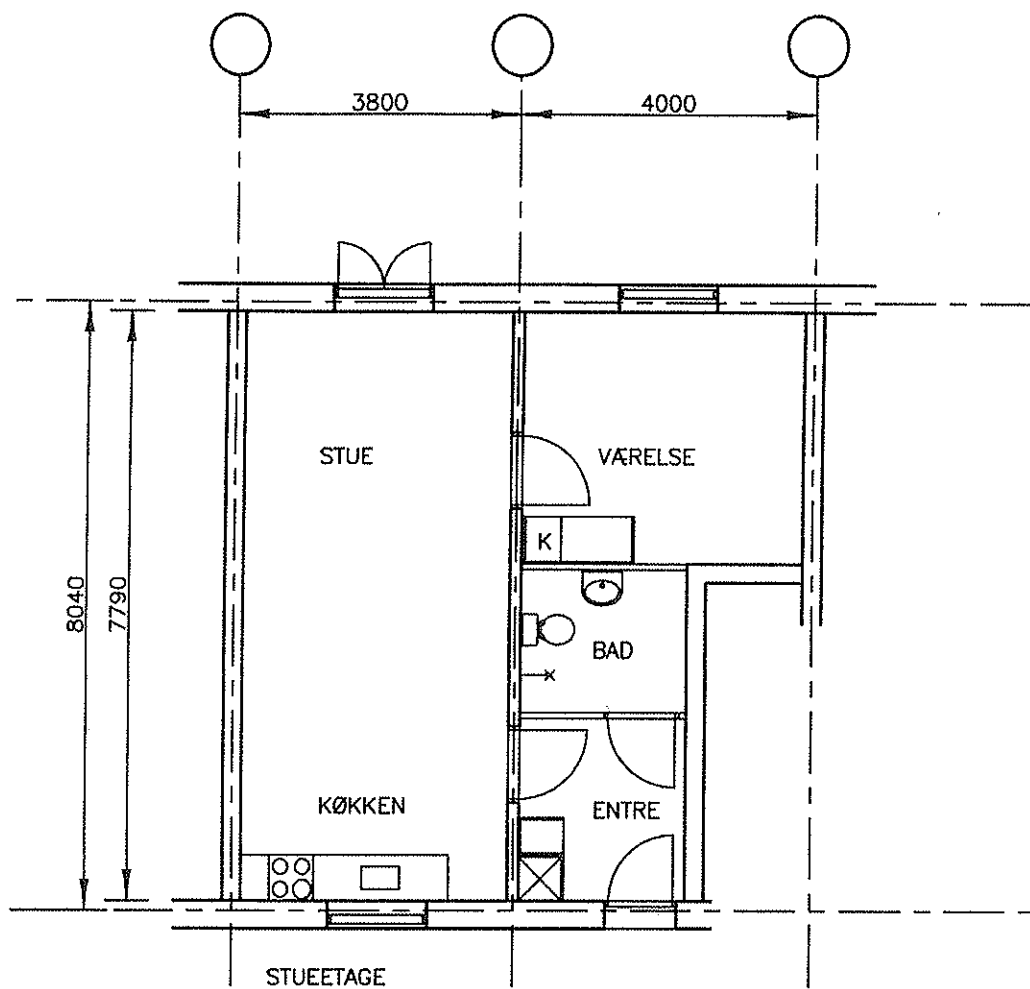

Bebyggelsesplan:

Boligtype og bestillingsplan:

BOLIGTYPE A

Andelsboligforeningen Rødehøj

2 VÆRELSE
60,00 m² i 1 ETAGE

HUS NR. 6 OG 35

BOLIGTYPE A

Andelsboligforeningen Rødehøj

2 VÆRELSE
60,00 m² i 1 ETAGE

HUS NR. 42

BOLIGTYPE AS

Andelsboligforeningen Rødehøj

2 VÆRELSE
60,00 m² i 1 ETAGE

stueplan

HUS NR. *89*

BOLIGTYPE AS

Andelsboligforeningen Rødehøj

2 VÆRELSE
60,00 m² i 1-ETAGE

stueplan

13 45
HUS NR. *12* OG *44*

BOLIGTYPE B

Andelsboligforeningen Rødehøj

2 VÆRELSE
74,00 m² i 1 ETAGE

HUS NR. 7 OG 36