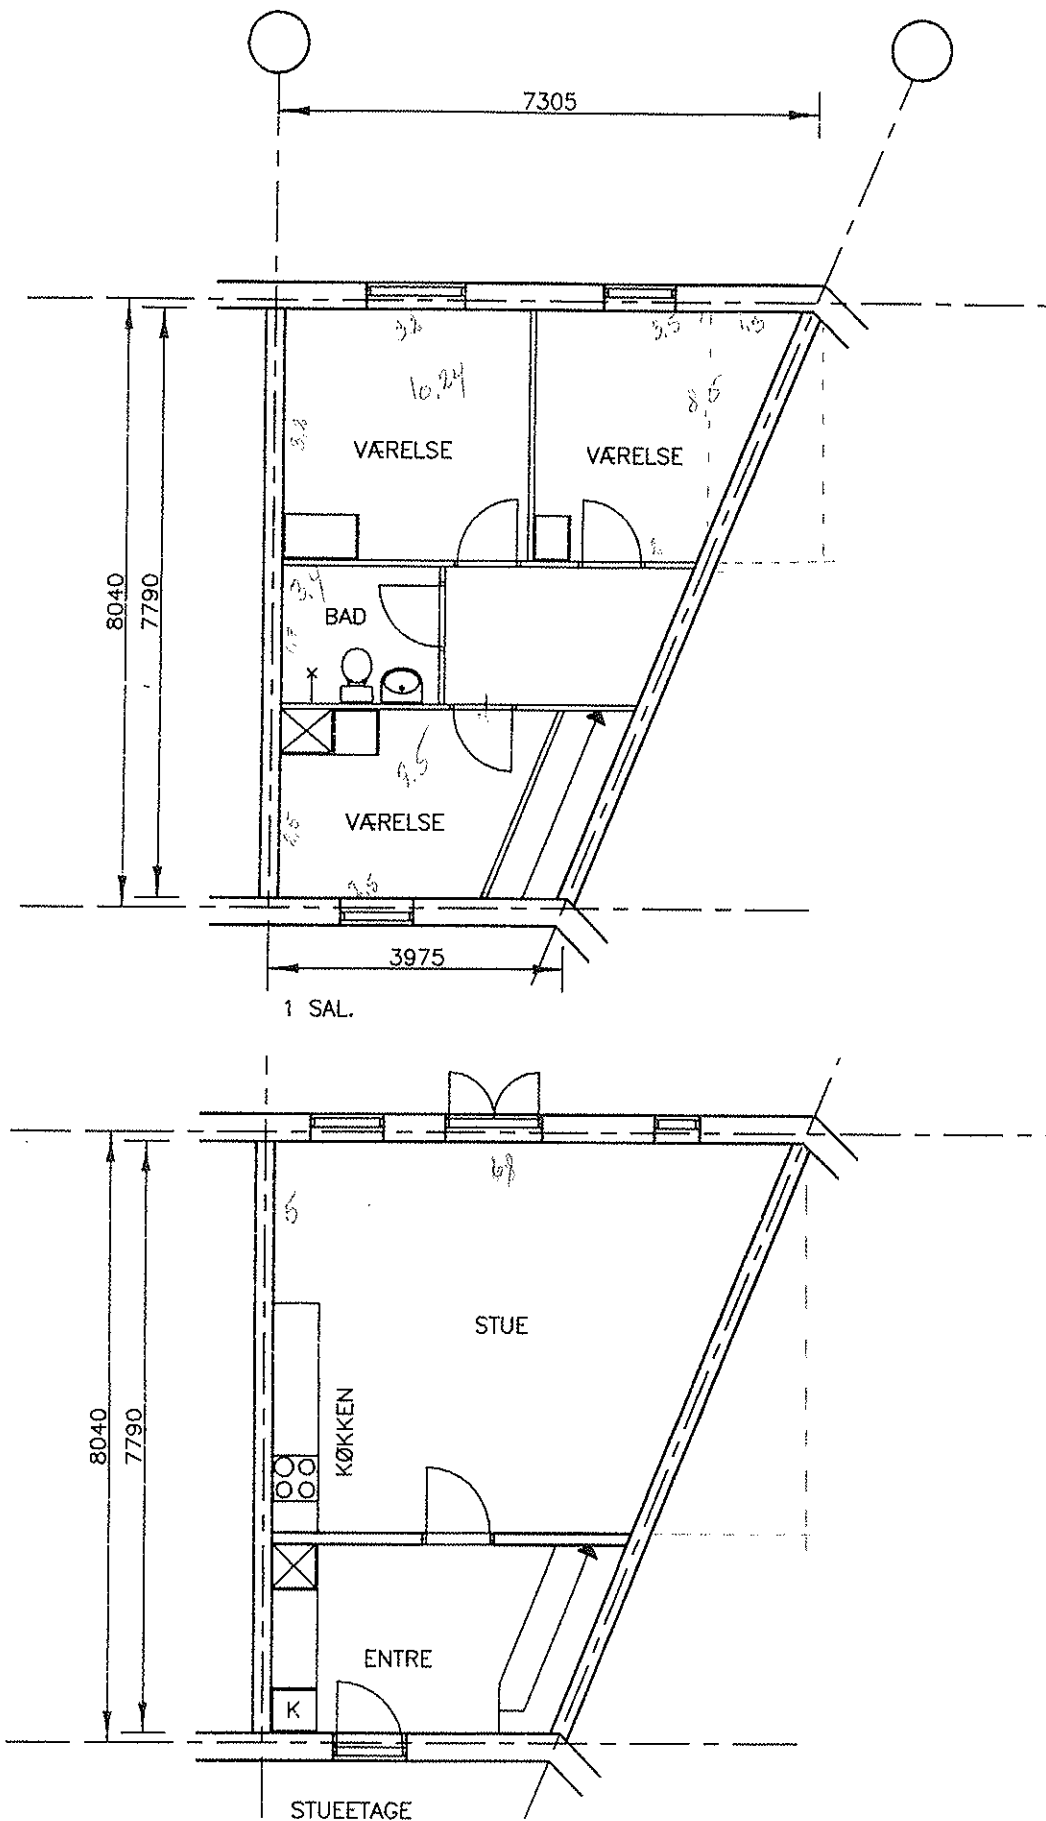

BOLIGTYPE G

4 VÆRELSE
96,60 m² i 2 ETAGER

HUS NR. 17, 20, 30 OG 33