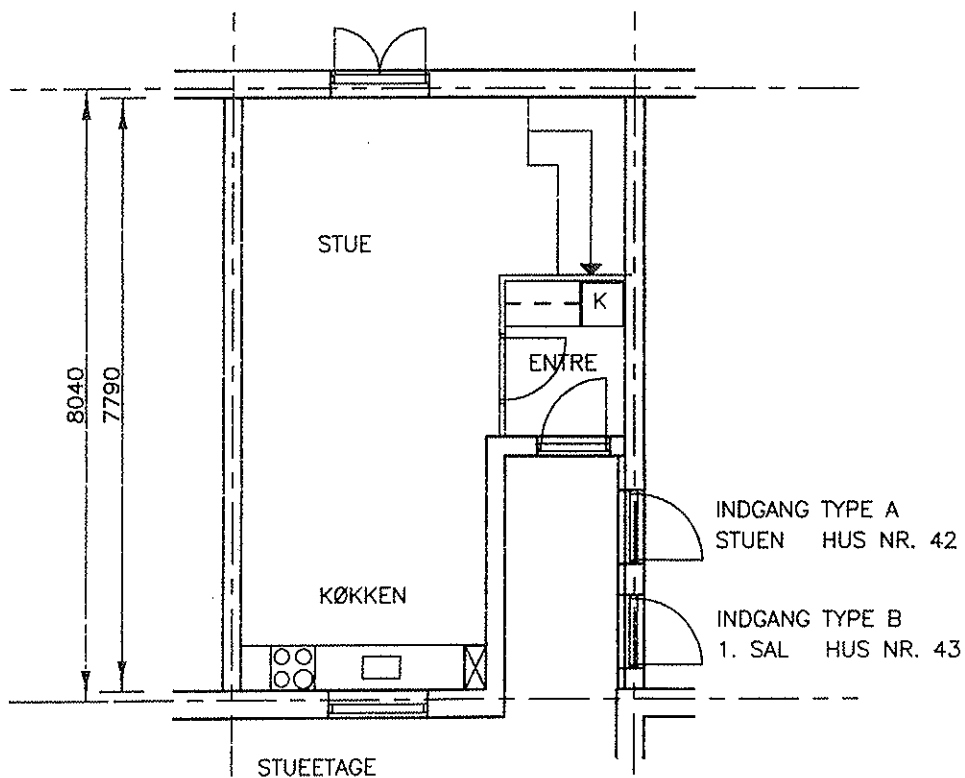

BOLIGTYPE E

3 VÆRELSE
86,60 m² i 2 ETAGER

HUS NR. 41