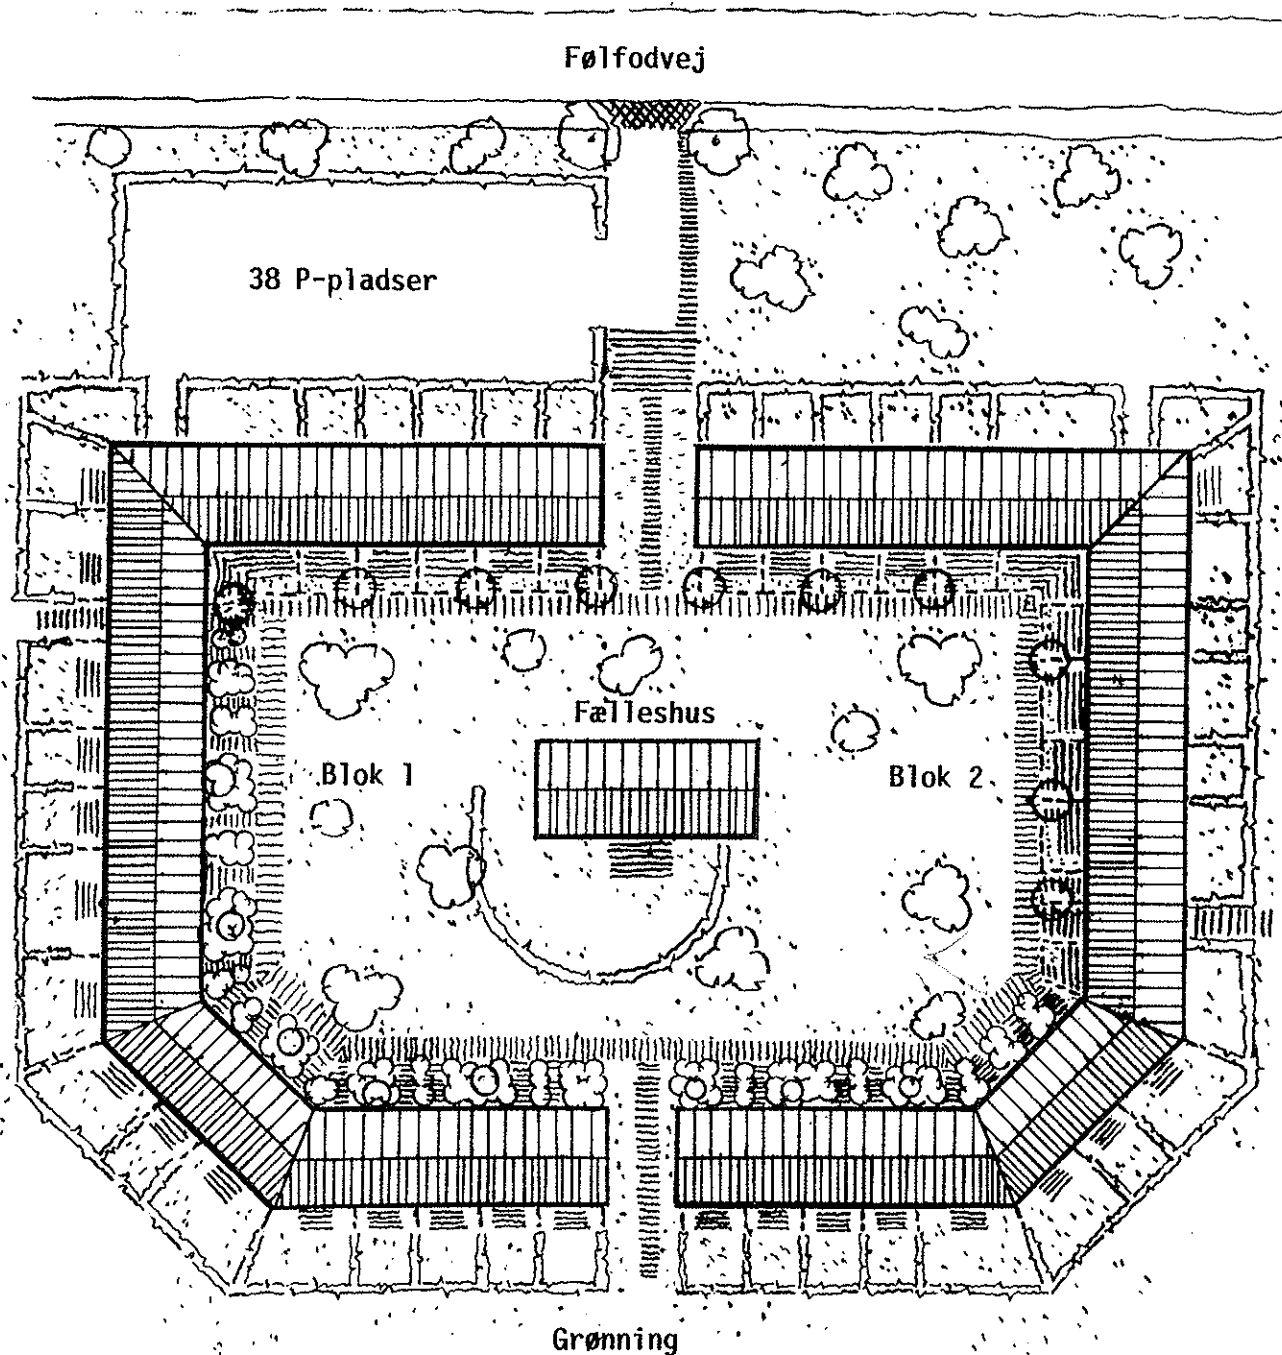

Bebyggelsesplan:

Boligtype og bestillingsplan:

BOLIGTYPE A

Andelsboligforeningen Rødehøj

2 VÆRELSE
60,00 m² i 1 ETAGE

HUS NR. 6 OG 35

BOLIGTYPE A

Andelsboligforeningen Rødehøj

Andelsboligforeningen Rødehøj

2 VÆRELSE
60,00 m² i 1-ETAGE

stueplan

13 45
HUS NR. *12* OG *44*

BOLIGTYPE B

Andelsboligforeningen Rødehøj

2 VÆRELSE
74,00 m² i 1 ETAGE

HUS NR. 7 OG 36