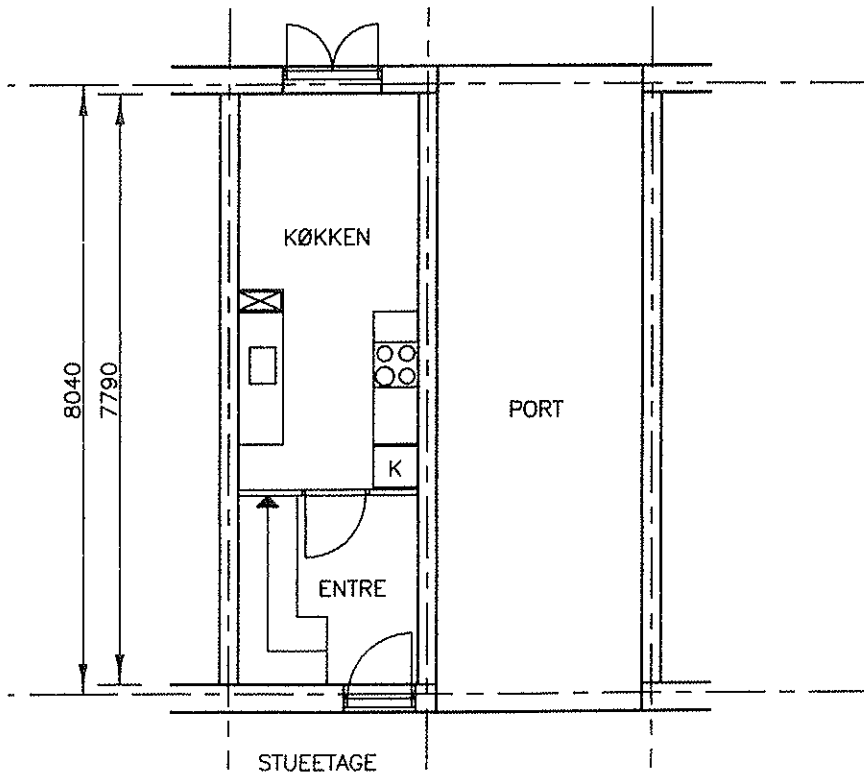

BOLIGTYPE C

Andelsboligforeningen Rødehøj

2 VÆRELSE
71,00 m² i 1 ETAGE

HUS NR. 16 OG 40