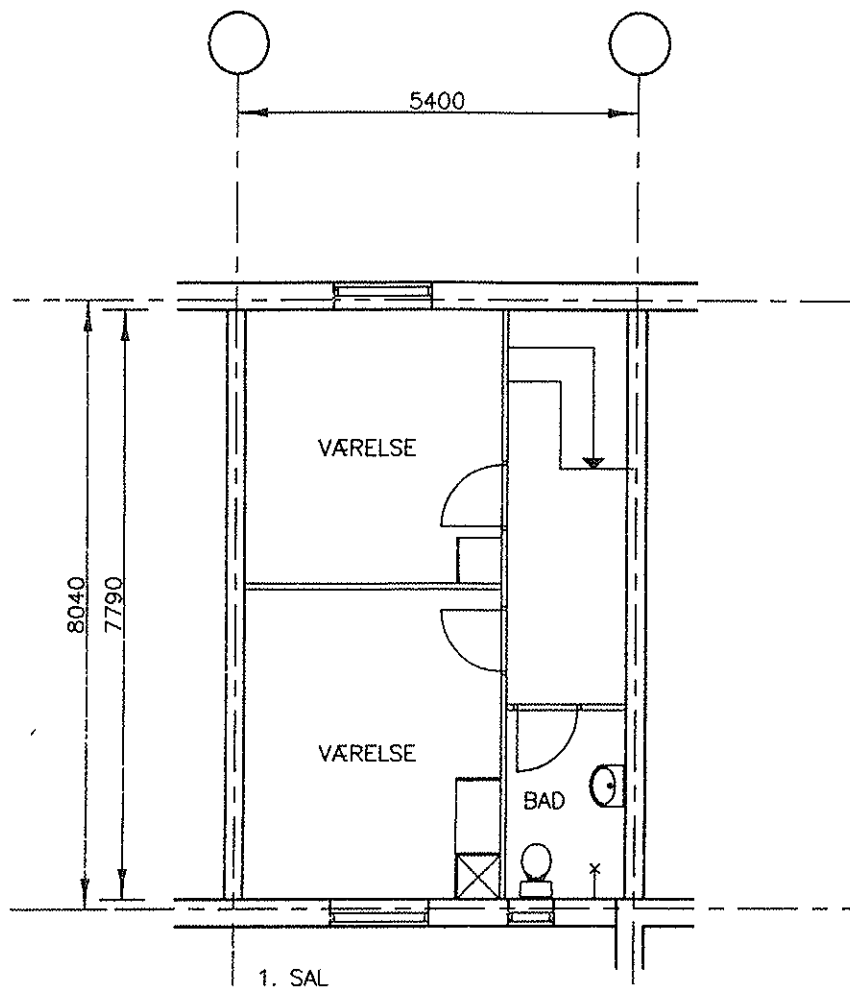

BOLIGTYPE E

3 VÆRELSE
86,60 m² i 2 ETAGER

HUS NR. 41