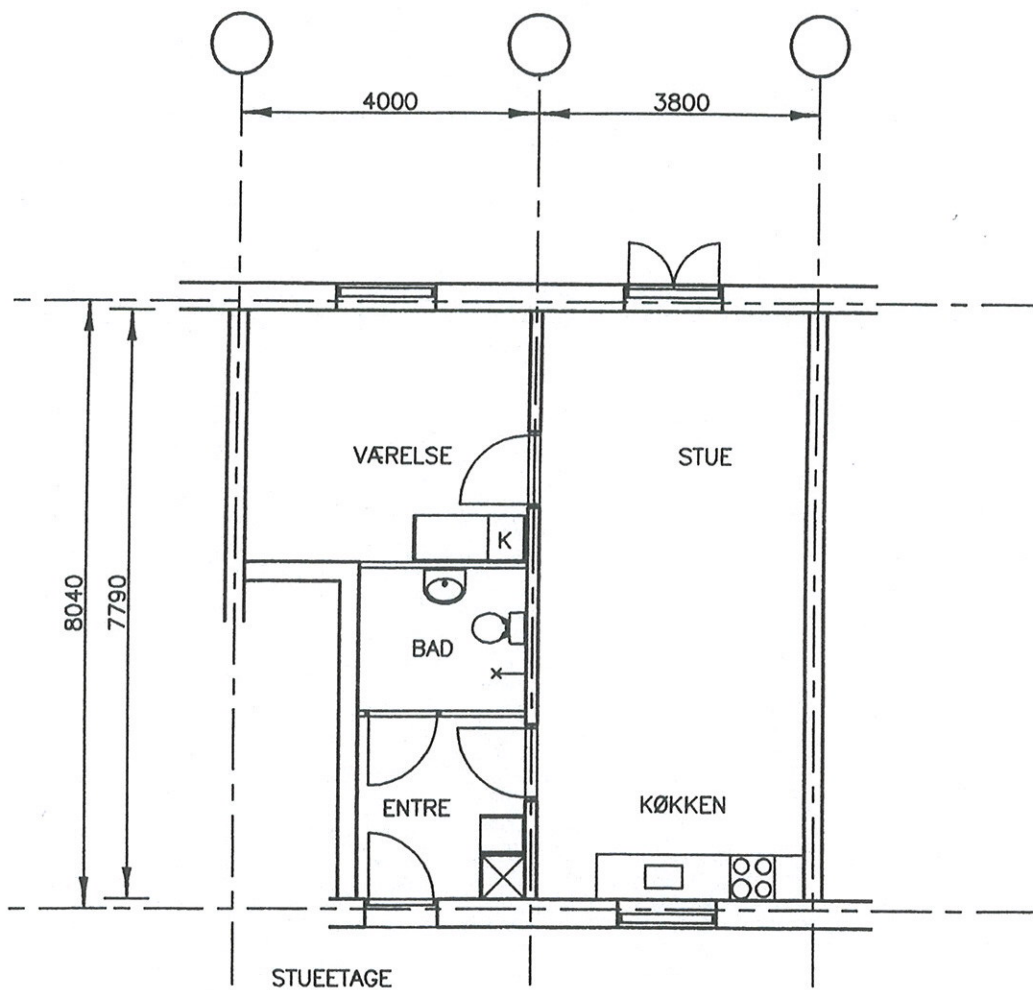

Bebyggelsesplan:

Boligtype og bestillingsplan:

BOLIGTYPE A

Andelsboligforeningen Rødehøj

2 VÆRELSE
60,00 m² i 1 ETAGE

HUS NR. 6 OG 35

BOLIGTYPE A

Andelsboligforeningen Rødehøj

2 VÆRELSE
60,00 m² i 1 ETAGE

HUS NR. 42

BOLIGTYPE AS

Andelsboligforeningen Rødehøj

2 VÆRELSE
60,00 m² i 1 ETAGE

stueplan

HUS NR. *89*

BOLIGTYPE AS

Andelsboligforeningen Rødehøj

2 VÆRELSE
60,00 m² i 1-ETAGE

stueplan

13 45
HUS NR. *12* OG *44*

BOLIGTYPE B

Andelsboligforeningen Rødehøj

2 VÆRELSE
74,00 m² i 1 ETAGE

HUS NR. 7 OG 36