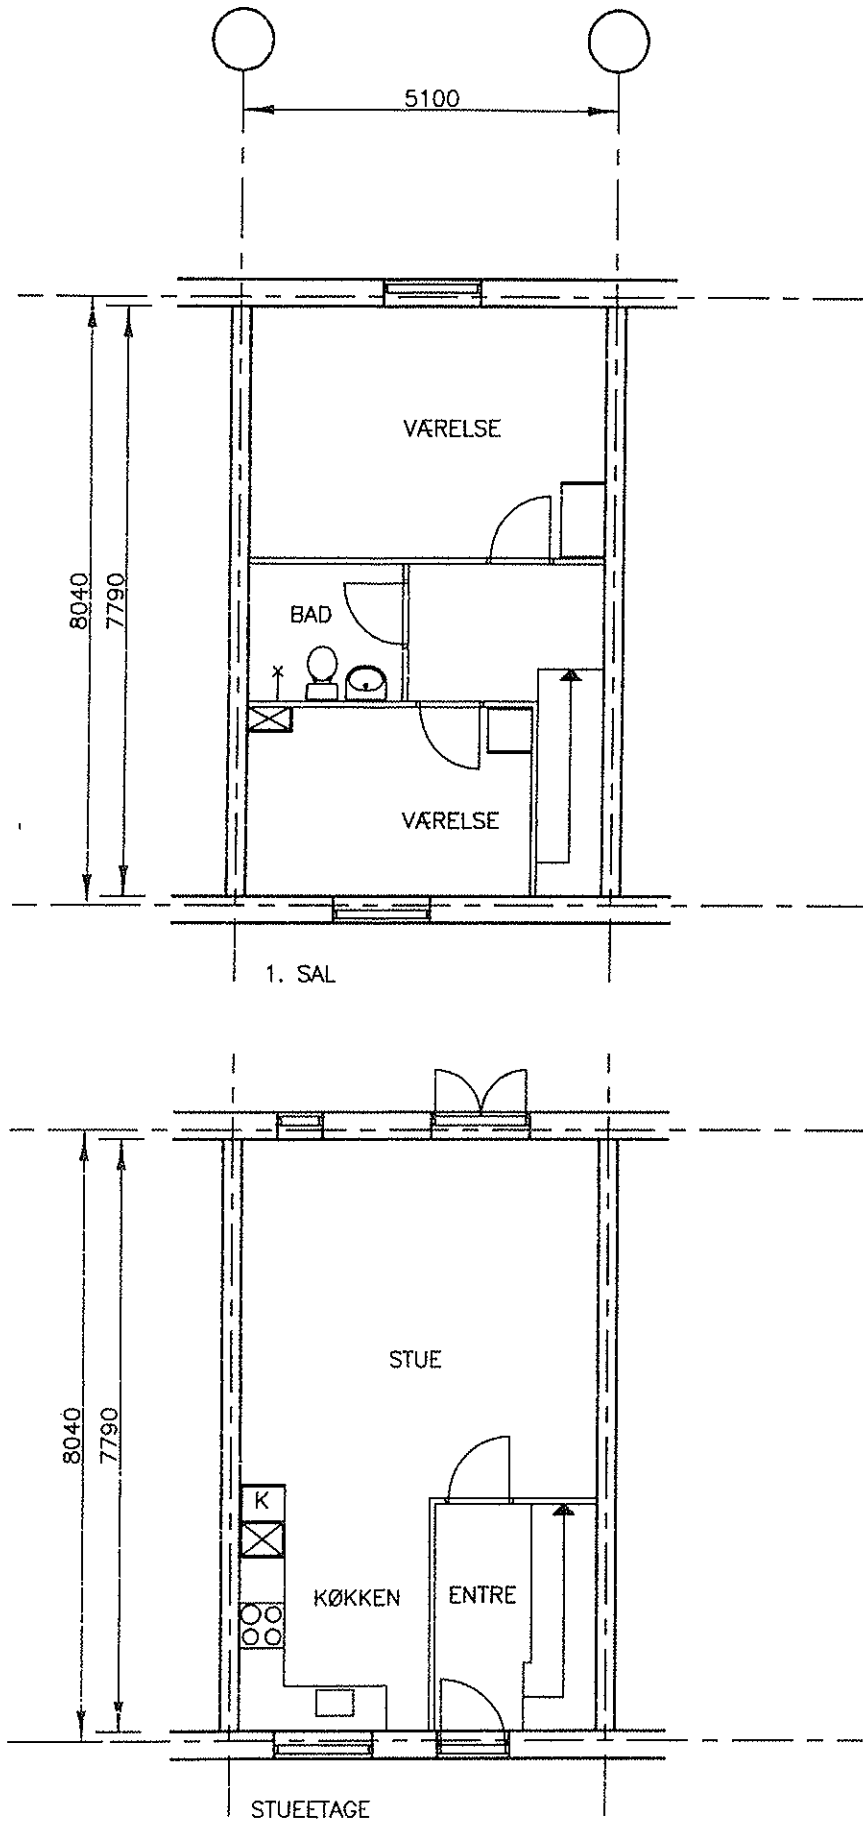

BOLIGTYPE DS

Andeboligforeningen Rødehøj

3 VÆRELSE
87,40 m² i 2 ETAGER

HUS NR. 2, 4, 11, 14, 22, 24, 28, 32, 38, 46, 48 OG 50